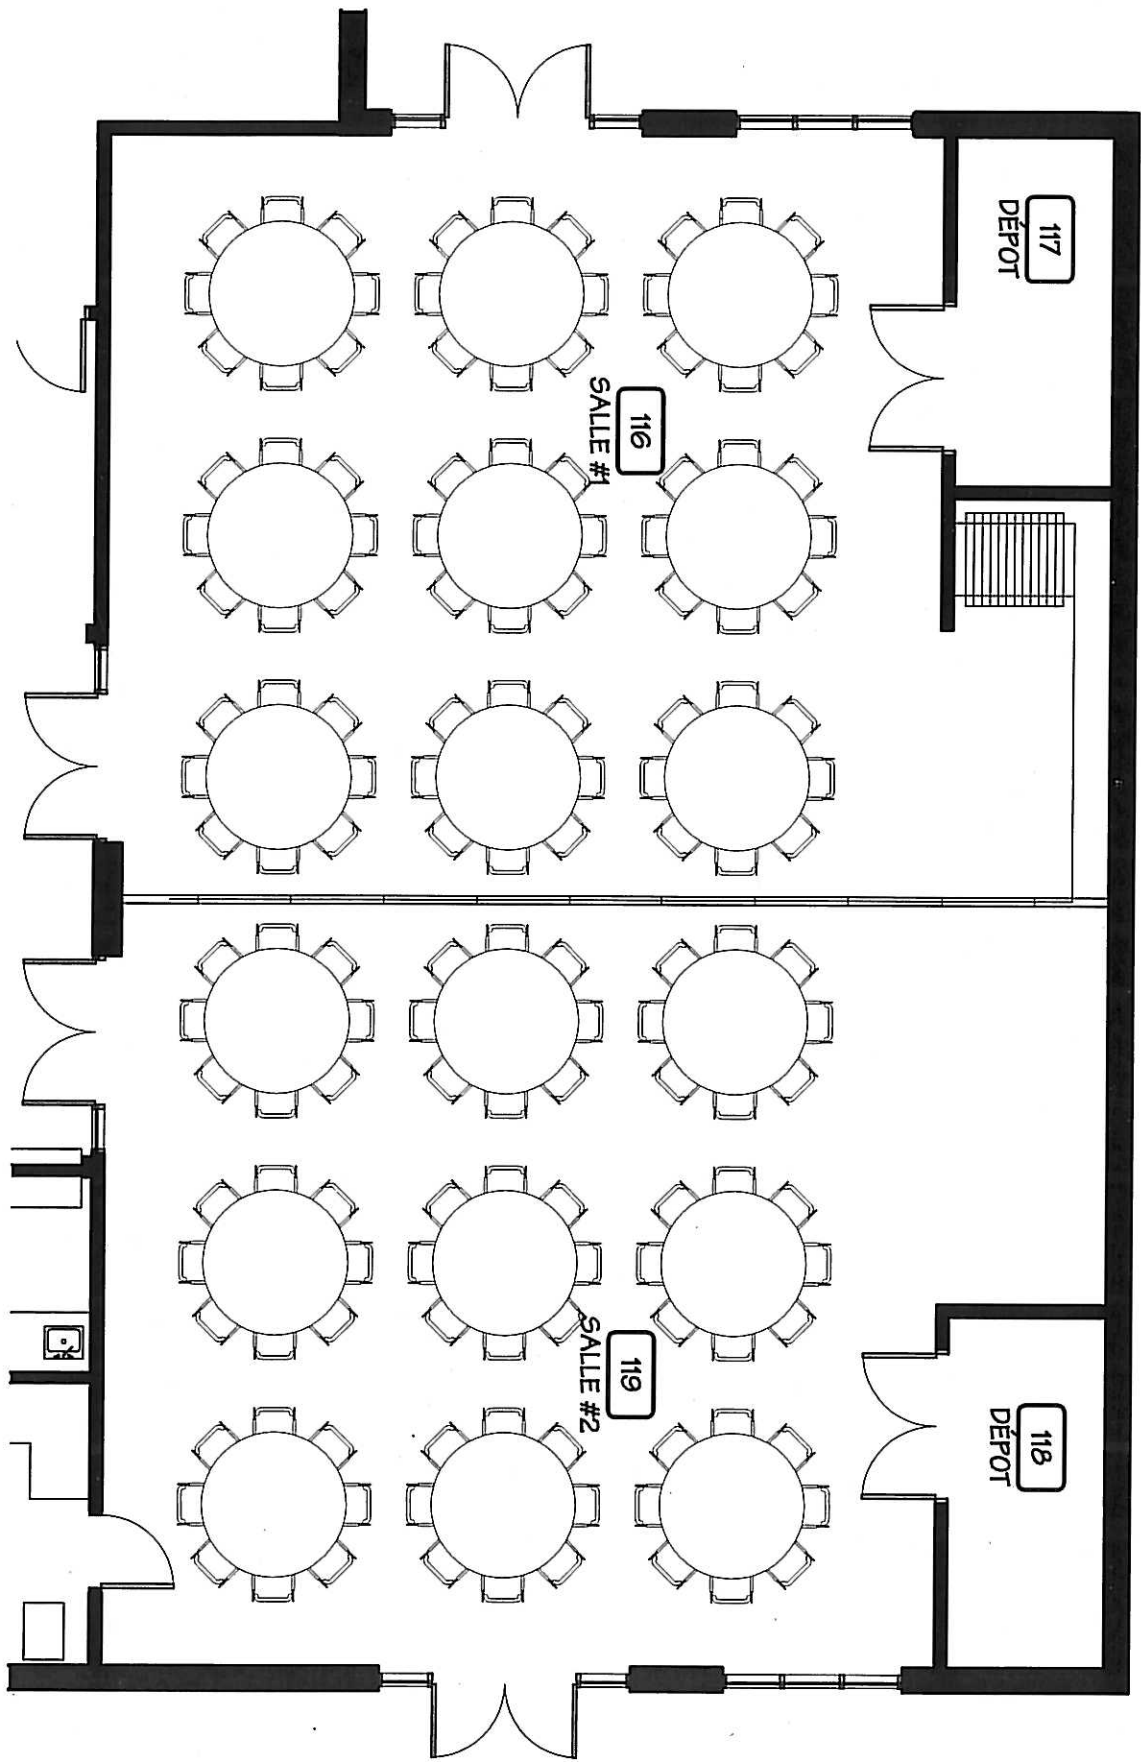

Chalet d'accueil
Parc du Domaine Vert, Mirabel, Qc

CAPACITÉ DE LA SALLE YON-LABRIE
48 PERSONNES

Chalet d'accueil
Parc du Domaine Vert, Mirabel, Qc

CAPACITÉ DE LA SALLE ANDRÉ-OUMET
SALLE 1 = 72 PERSONNES ET SALLE 2 = 72 PERSONNES